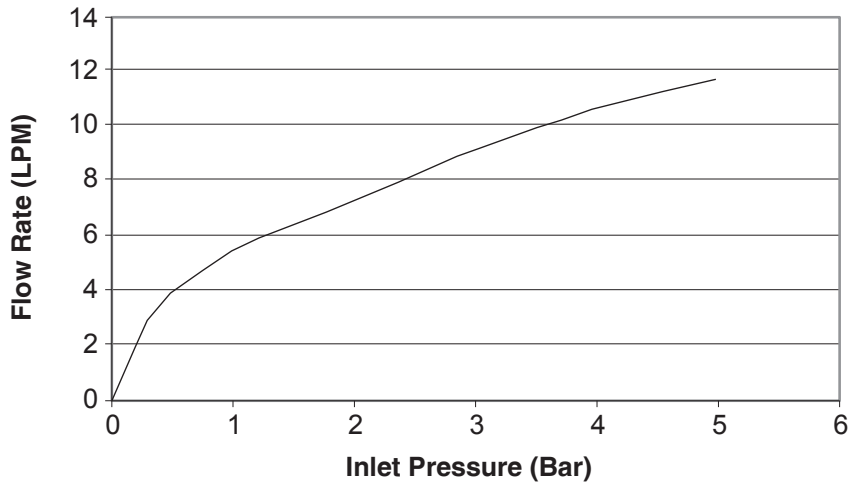

Features

- G1/2" thread connection
- Includes an extended 1.2 m, flexible, metal hose for ease of use and good durability
- Includes a screen washer to prevent clogging.
- Includes a wall bracket with mounting fasteners suitable for various finished wall materials.
- Features an easy grip design with special anti-slipping feature on the activation lever.
- Compliments most Kohler product lines.

Specified Model

Model	Description	Color/Finished	
K-98100X	Cuff hygiene spray	<input type="checkbox"/> CP	<input type="checkbox"/> 0

Product Specification:

The hygiene spray shall have G1/2" thread connection. Product shall include an extend 1.2 m, flexible, metal hose for ease of use and good durability. Product shall include a screen washer to prevent clogging. Product shall include a wall bracket with mounting fasteners suitable for vary finished wall materials. Product shall feature an easy grip design with special anti-slipping features on the activation lever. Product shall compliments most Kohler product lines. Hygiene spray shall be Kohler Model K-98100X-_____.

CUFF

Installation Notes

Install this product according to the installation guide.

Flow rates are approximate.

Flow Curve

Dimensions are approximate
Unit: mm

Product Diagram

คุณลักษณะ

- เกลียวข้อต่อ G1/2 นิ้ว
- พร้อมสายอ่อนน้ำดีโลหะขนาด 1.2 ม. สายอ่อนทำจากโลหะ เหมาะกับการใช้งานและมีความทนทาน
- พร้อมแหวนรองเพื่อป้องกันการสะสมของตะกอน
- พร้อมขอแขวนซึ่งเหมาะสำหรับติดตั้งบนผนังทุกประเภท
- ถูกออกแบบมาเพื่อสะดวกในการจับพร้อมก้านกดที่ไม่หลุดมือ
- ผลิตภัณฑ์เหมาะสำหรับผลิตภัณฑ์โคห์เลอร์ทุกรุ่น