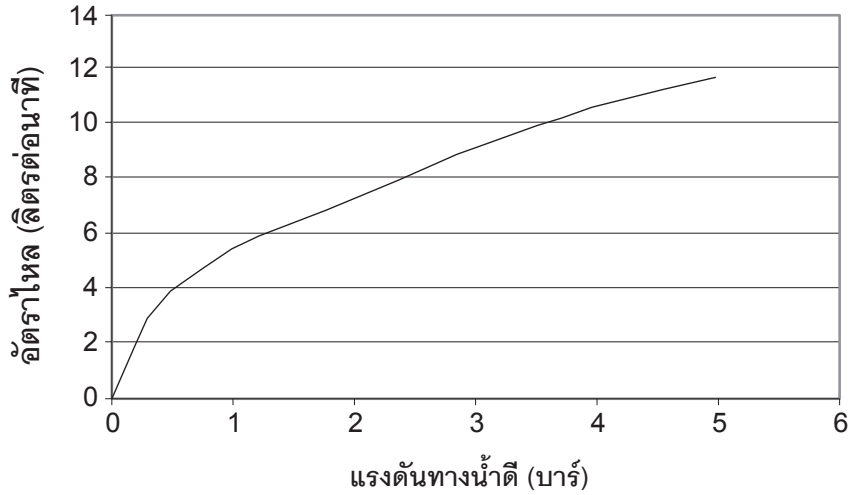

คัพ

ข้อสังเกตสำหรับการติดตั้ง

ติดตั้งผลิตภัณฑ์โดยใช้คู่มือข้อแนะนำการติดตั้ง

อัตราไหลโดยประมาณ

กราฟแสดงอัตราไหล

ขนาดระยะแสดงค่าโดยประมาณ

หน่วย: มม.

ภาพแสดงผลิตภัณฑ์