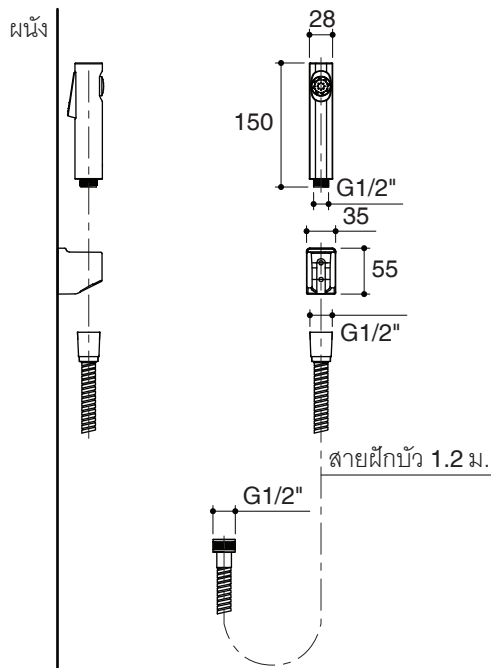

CUFF

Installation Notes

Install this product according to the installation guide.

Flow rates are approximate.

Flow Curve

Dimensions are approximate
Unit: mm

Product Diagram

คุณลักษณะ

- เกลียวข้อต่อ G1/2 นิ้ว
- พร้อมสายอ่อนน้ำดีโลหะขนาด 1.2 ม. สายอ่อนทำจากโลหะ เหมาะกับการใช้งานและมีความทนทาน
- พร้อมแหวนรองเพื่อป้องกันการสะสมของตะกอน
- พร้อมขอแขวนซึ่งเหมาะสำหรับติดตั้งบนผนังทุกประเภท
- ถูกออกแบบมาเพื่อสะดวกในการจับพร้อมก้านกดที่ไม่หลุดมือ
- ผลิตภัณฑ์เหมาะสำหรับผลิตภัณฑ์โคห์เลอร์ทุกรุ่น

รุ่นผลิตภัณฑ์

รุ่น	ชื่อผลิตภัณฑ์	สี/วัสดุเคลือบผิว	
K-98100X	สายฉีดชำระพร้อมสายอ่อนและขอแขวน รุ่น คัพ	<input type="checkbox"/> CP	<input type="checkbox"/> 0

ข้อมูลผลิตภัณฑ์:

สายฉีดชำระมีเกลียวข้อต่อ G1/2 นิ้ว ผลิตภัณฑ์พร้อมสายอ่อนน้ำดีโลหะขนาด 1.2 ม. สายอ่อนทำจากโลหะเหมาะกับการใช้งาน และมีความทนทาน ผลิตภัณฑ์พร้อมแหวนรองเพื่อป้องกันการสะสมของตะกอน ผลิตภัณฑ์พร้อมขอแขวนเหมาะสำหรับติดตั้งบนผนังทุกประเภท ผลิตภัณฑ์พร้อมขอแขวนซึ่งเหมาะสำหรับติดตั้งบนผนังทุกประเภท ผลิตภัณฑ์ถูกออกแบบมาเพื่อสะดวกในการจับพร้อมก้านกดที่ไม่หลุดมือ ผลิตภัณฑ์เหมาะสำหรับผลิตภัณฑ์โคห์เลอร์ทุกรุ่น สายฉีดชำระรุ่นนี้คือ สายฉีดชำระโคห์เลอร์รุ่น K-98100X-_____.

คัพ

ข้อสังเกตสำหรับการติดตั้ง

ติดตั้งผลิตภัณฑ์โดยใช้คู่มือข้อแนะนำการติดตั้ง

อัตราไหลโดยประมาณ

กราฟแสดงอัตราไหล

ขนาดระยะแสดงค่าโดยประมาณ

หน่วย: มม.

ภาพแสดงผลิตภัณฑ์