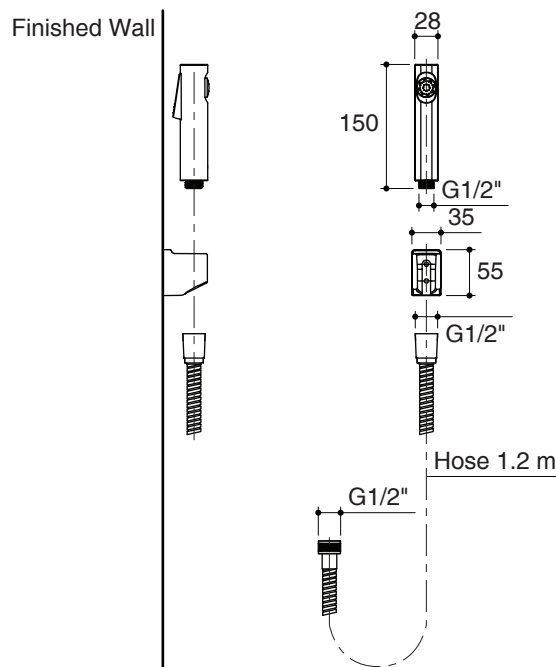

Specified Model

Model	Description	Color/Finished	
K-98100X	Cuff hygiene spray	<input type="checkbox"/> CP	<input type="checkbox"/> 0

Product Specification:

The hygiene spray shall have G1/2" thread connection. Product shall include an extend 1.2 m, flexible, metal hose for ease of use and good durability. Product shall include a screen washer to prevent clogging. Product shall include a wall bracket with mounting fasteners suitable for vary finished wall materials. Product shall feature an easy grip design with special anti-slipping features on the activation lever. Product shall compliments most Kohler product lines. Hygiene spray shall be Kohler Model K-98100X-_____.

CUFF

Installation Notes

Install this product according to the installation guide.

Flow rates are approximate.

Flow Curve

Dimensions are approximate
Unit: mm

Product Diagram

คุณลักษณะ

- เกลียวข้อต่อ G1/2 นิ้ว
- พร้อมสายอ่อนน้ำดีโลหะขนาด 1.2 ม. สายอ่อนทำจากโลหะ เหมาะกับการใช้งานและมีความทนทาน
- พร้อมแหวนรองเพื่อป้องกันการสะสมของตะกอน
- พร้อมขอแขวนซึ่งเหมาะสำหรับติดตั้งบนผนังทุกประเภท
- ถูกออกแบบมาเพื่อสะดวกในการจับพร้อมก้านกดที่ไม่หลุดมือ
- ผลิตภัณฑ์เหมาะสำหรับผลิตภัณฑ์โคห์เลอร์ทุกรุ่น

รุ่นผลิตภัณฑ์

รุ่น	ชื่อผลิตภัณฑ์	สี/วัสดุเคลือบผิว	
K-98100X	สายฉีดชำระพร้อมสายอ่อนและขอแขวน รุ่น คัพ	<input type="checkbox"/> CP	<input type="checkbox"/> 0

ข้อมูลผลิตภัณฑ์:

สายฉีดชำระมีเกลียวข้อต่อ G1/2 นิ้ว ผลิตภัณฑ์พร้อมสายอ่อนน้ำดีโลหะขนาด 1.2 ม. สายอ่อนทำจากโลหะเหมาะกับการใช้งาน และมีความทนทาน ผลิตภัณฑ์พร้อมแหวนรองเพื่อป้องกันการสะสมของตะกอน ผลิตภัณฑ์พร้อมขอแขวนเหมาะสำหรับติดตั้งบนผนังทุกประเภท ผลิตภัณฑ์พร้อมขอแขวนซึ่งเหมาะสำหรับติดตั้งบนผนังทุกประเภท ผลิตภัณฑ์ถูกออกแบบมาเพื่อสะดวกในการจับพร้อมก้านกดที่ไม่หลุดมือ ผลิตภัณฑ์เหมาะสำหรับผลิตภัณฑ์โคห์เลอร์ทุกรุ่น สายฉีดชำระรุ่นนี้คือ สายฉีดชำระโคห์เลอร์รุ่น K-98100X-_____.